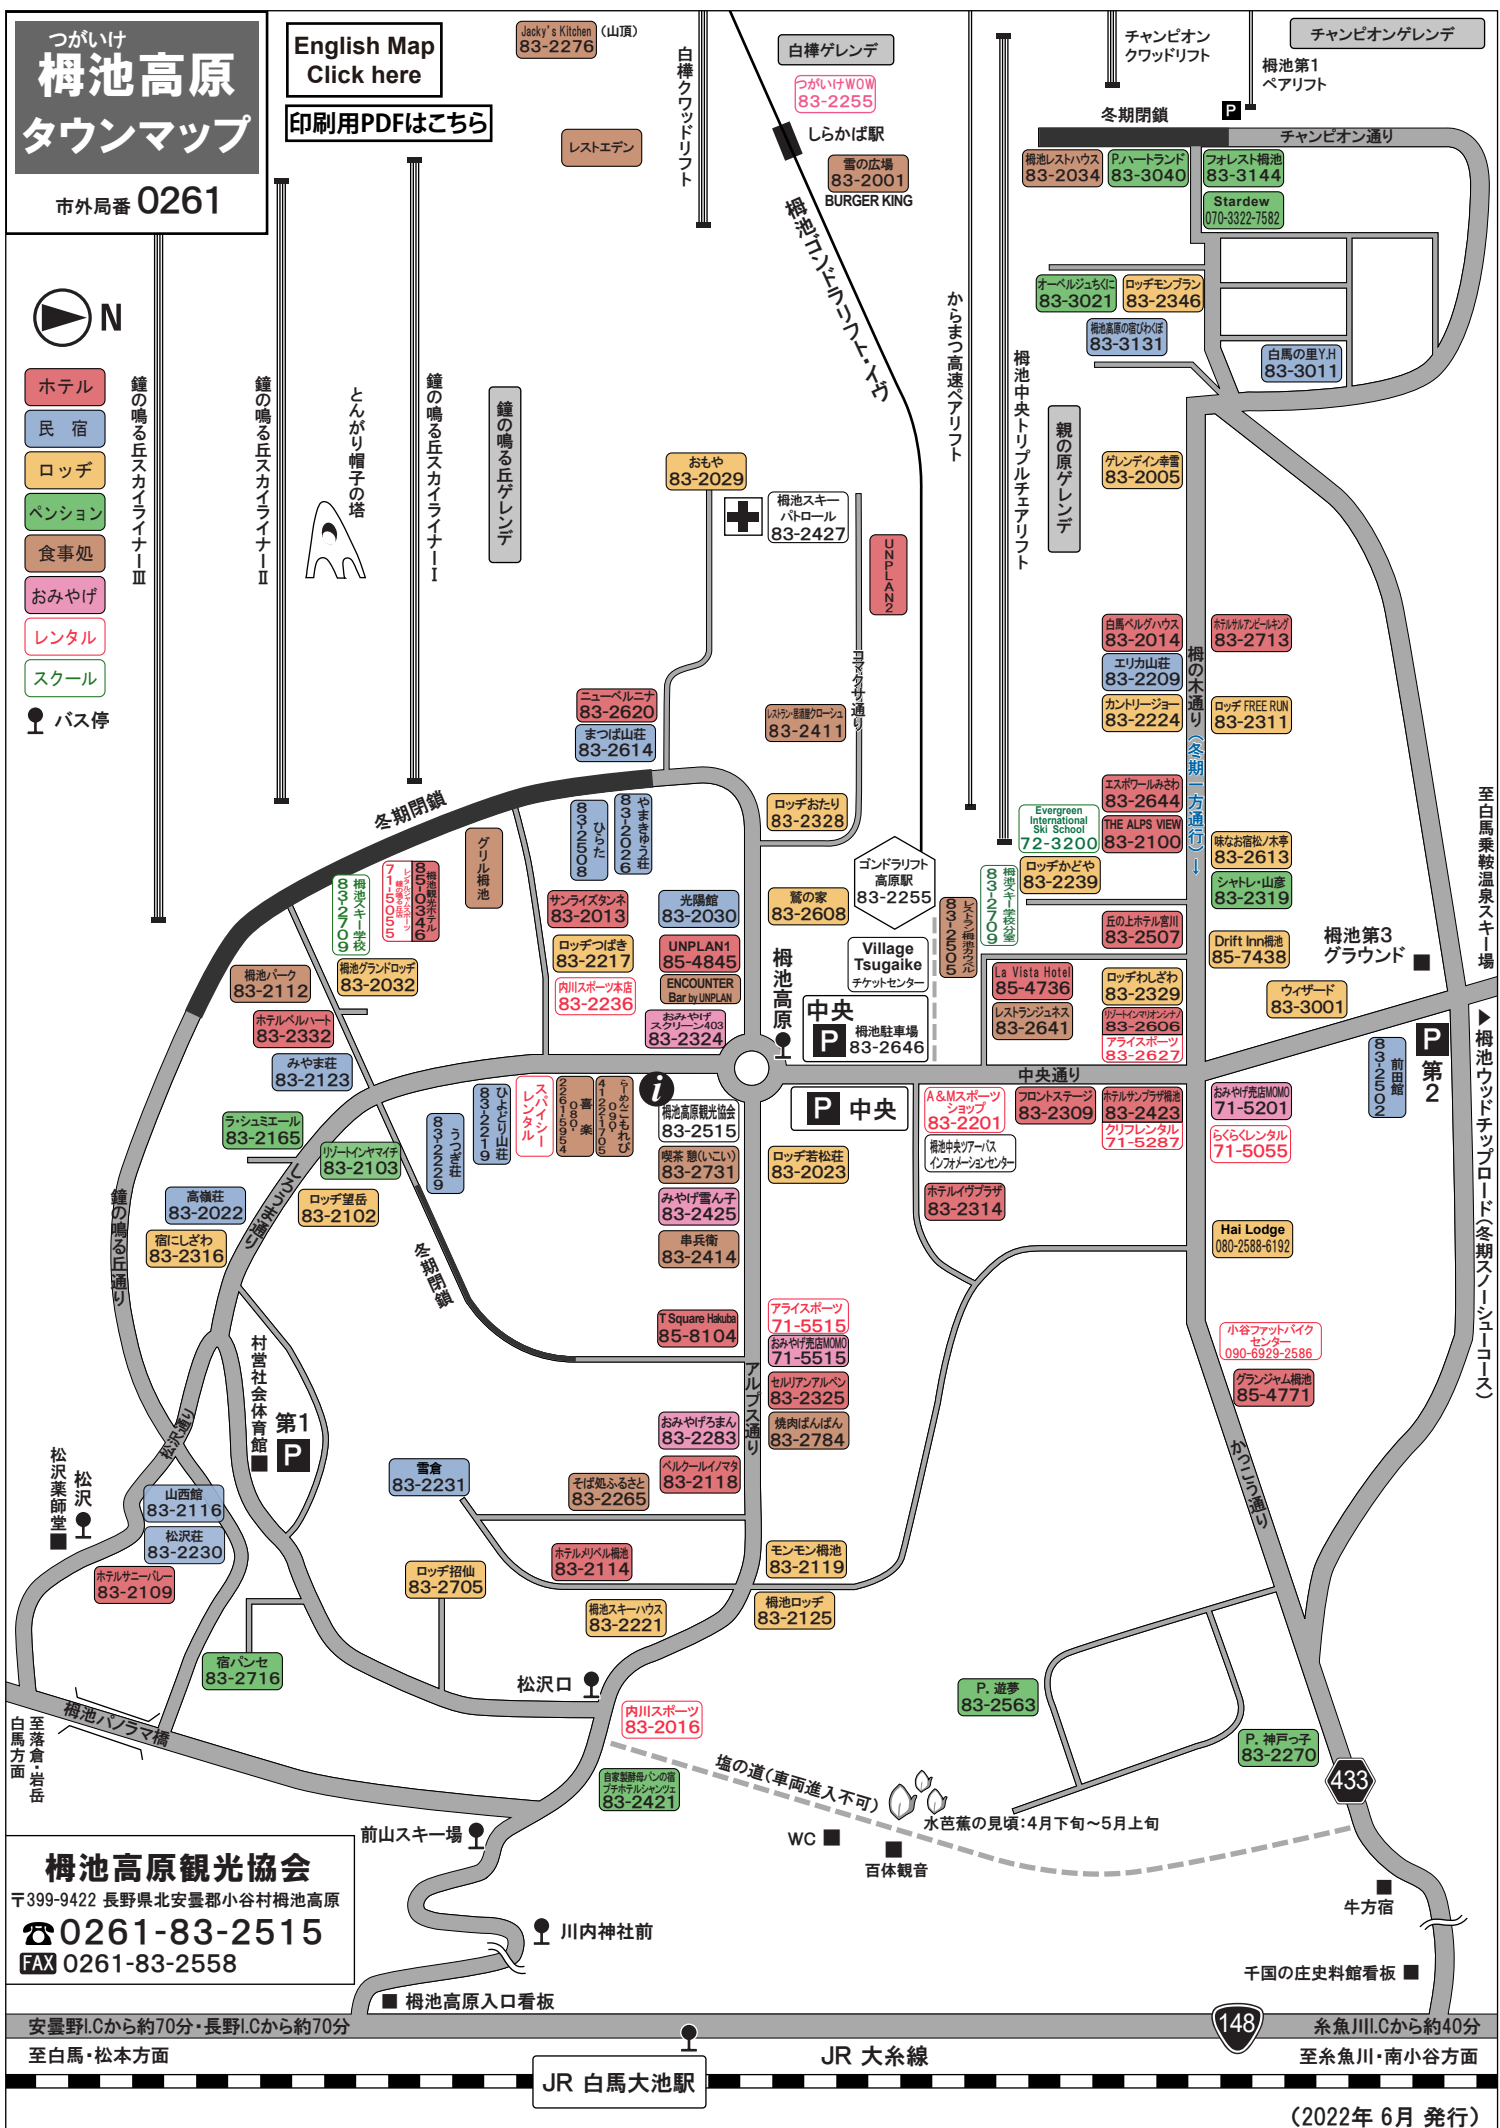

# つがいけ 柵池高原 タウンマップ

市外局番 0261

English Map  
Click here  
印刷用PDFはこちら

- ホテル
- 民宿
- ロッヂ
- ペンション
- 食事処
- おみやげ
- レンタル
- スクール
- バス停

**柵池高原観光協会**  
〒399-9422 長野県北安曇郡小谷村柵池高原  
☎ 0261-83-2515  
FAX 0261-83-2558

安曇野ICから約70分・長野ICから約70分  
至白馬・松本方面  
JR 白馬大池駅  
JR 大系線  
至糸魚川・南小谷方面  
糸魚川ICから約40分